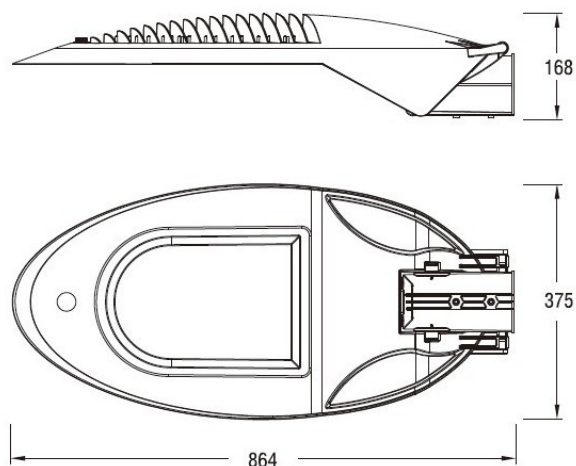

TEKNISKE SPECIFIKATIONER

MÅL

PRIMO SERIE

- Fremtidssikret lyskilde
- Nem vedligeholdelse og LED opgradérbar
- Bedst samlede ejeromkostninger
- Monteres uden åbning af armatur

FUNKTIONER

- Nyeste Cree LED teknologi
- Mulighed for at vælge forskellige toner af hvidt lys
- Dæmpbar Maen well driver.
- Mast-monterede kontroller (Indbygget i armatur)

ANVENDELSESOMRÅDER

- Trafik og beboelsesområder
- Stier/cykelstier
- Parkeringsområder