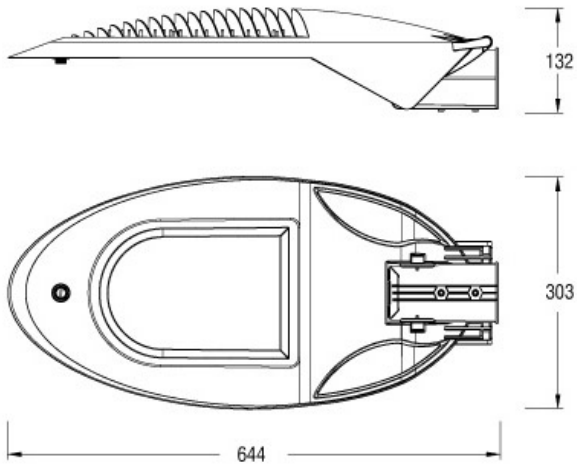

TEKNISKE SPECIFIKATIONER

MÅL

PRIMO SERIE

- Fremtidssikret lyskilde
- Nem vedligeholdelse og LED opgradérbar
- Bedst samlede ejeromkostninger
- Monteres uden åbning af armatur

FUNKTIONER

- Nyeste Cree LED teknologi
- Mulighed for at vælge forskellige toner af hvidt lys
- Dæmpbar Maen well driver.
- Mast-monterede kontroller (Indbygget i armatur)

ANVENDELSESOMRÅDER

- Trafik og beboelsesområder
- Stier/cykelstier
- Parkeringsområder