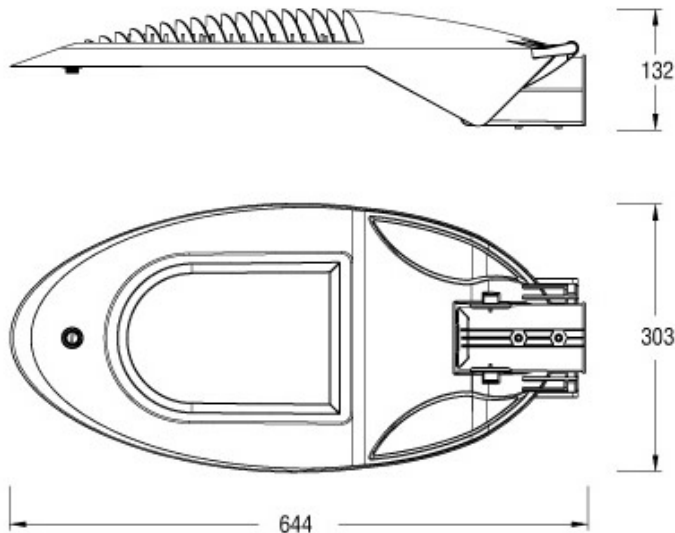

GADEBELYSNING

PRIMO SERIE - LITE-SL30

TEKNISKE SPECIFIKATIONER

MÅL

PRIMO SERIE

- Fremtidssikret lyskilde
- Nem vedligeholdelse og LED opgradérbar
- Bedst samlede ejeromkostninger
- Monteres uden åbning af armatur

FUNKTIONER

- Nyeste Cree LED teknologi
- Mulighed for at vælge forskellige toner af hvidt lys
- Dæmpbar Maen well driver.
- Mast-monterede kontroller (Indbygget i armatur)

ANVENDELSESOMRÅDER

- Trafik og beboelsesområder
- Stier/cykelstier
- Parkeringsområder