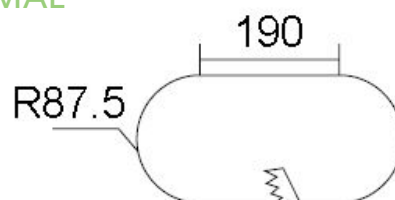

Hos LITE er vi dig gerne behjælpelig med at finde den rigtige løsning.

DOWNLIGHT

LITE-RI-DL2-EYE

MÅL

Leveres i farverne hvid, sort og grå

UDSKÆRINGSMÅL

TEKNISKE SPECIFIKATIONER

Produkt nr.:	LITE-RI-DL2-EYE
Armaturl type:	Downlight
Watt:	30W x 2
Netspænding:	100-230V
Netfrekvens:	50/60Hz
IP klasse:	IP20
Brændtid:	50.000h
Dæmpbar:	Ja - ved bestilling
Armaturl materiale:	Aluminium
Reflektor:	Anodiseret aluminium
Power faktor:	PF>0.95 (min)
Standardvinkel:	20° /40°