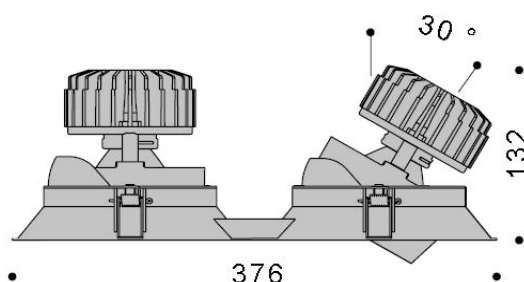

DOWNLIGHT

LITE-RI-DL2-EYE

Et minimalistisk og stilrent design, som holder mange år frem.

LITE har et udvalg af downlights i forskellige design.

Denne downlight er i et ekstra tyndt design, som giver det et let udtryk. Det kan bestilles i farverne hvid, sort eller grå. Det kan bruges i mange typer af applikationer, men egner sig specielt godt til detail.

Hos LITE er vi dig gerne behjælpelig med at finde den rigtige løsning.

DOWNLIGHT

LITE-RI-DL2-EYE

MÅL

Leveres i farverne hvid, sort og grå

UDSKÆRINGSMÅL

TEKNISKE SPECIFIKATIONER

Produkt nr.:	LITE-RI-DL2-EYE
Armaturl type:	Downlight
Watt:	30W x 2
Netspænding:	100-230V
Netfrekvens:	50/60Hz
IP klasse:	IP20
Brændtid:	50.000h
Dæmpbar:	Ja - ved bestilling
Armaturl materiale:	Aluminium
Reflektor:	Anodiseret aluminium
Power faktor:	PF>0.95 (min)
Standardvinkel:	20° /40°