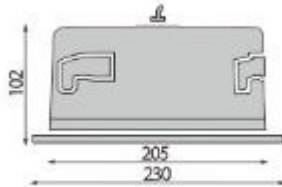

DOWNLIGHT

LITE-EL-DL-W-38-R

TEKNISKE SPECIFIKATIONER

MÅL

UDSKÆRINGSMÅL