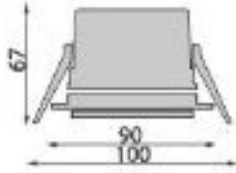

TEKNISKE SPECIFIKATIONER

DOWNLIGHT

LITE-EL-DL-W-10-RM

MÅL

UDSKÆRINGSMÅL